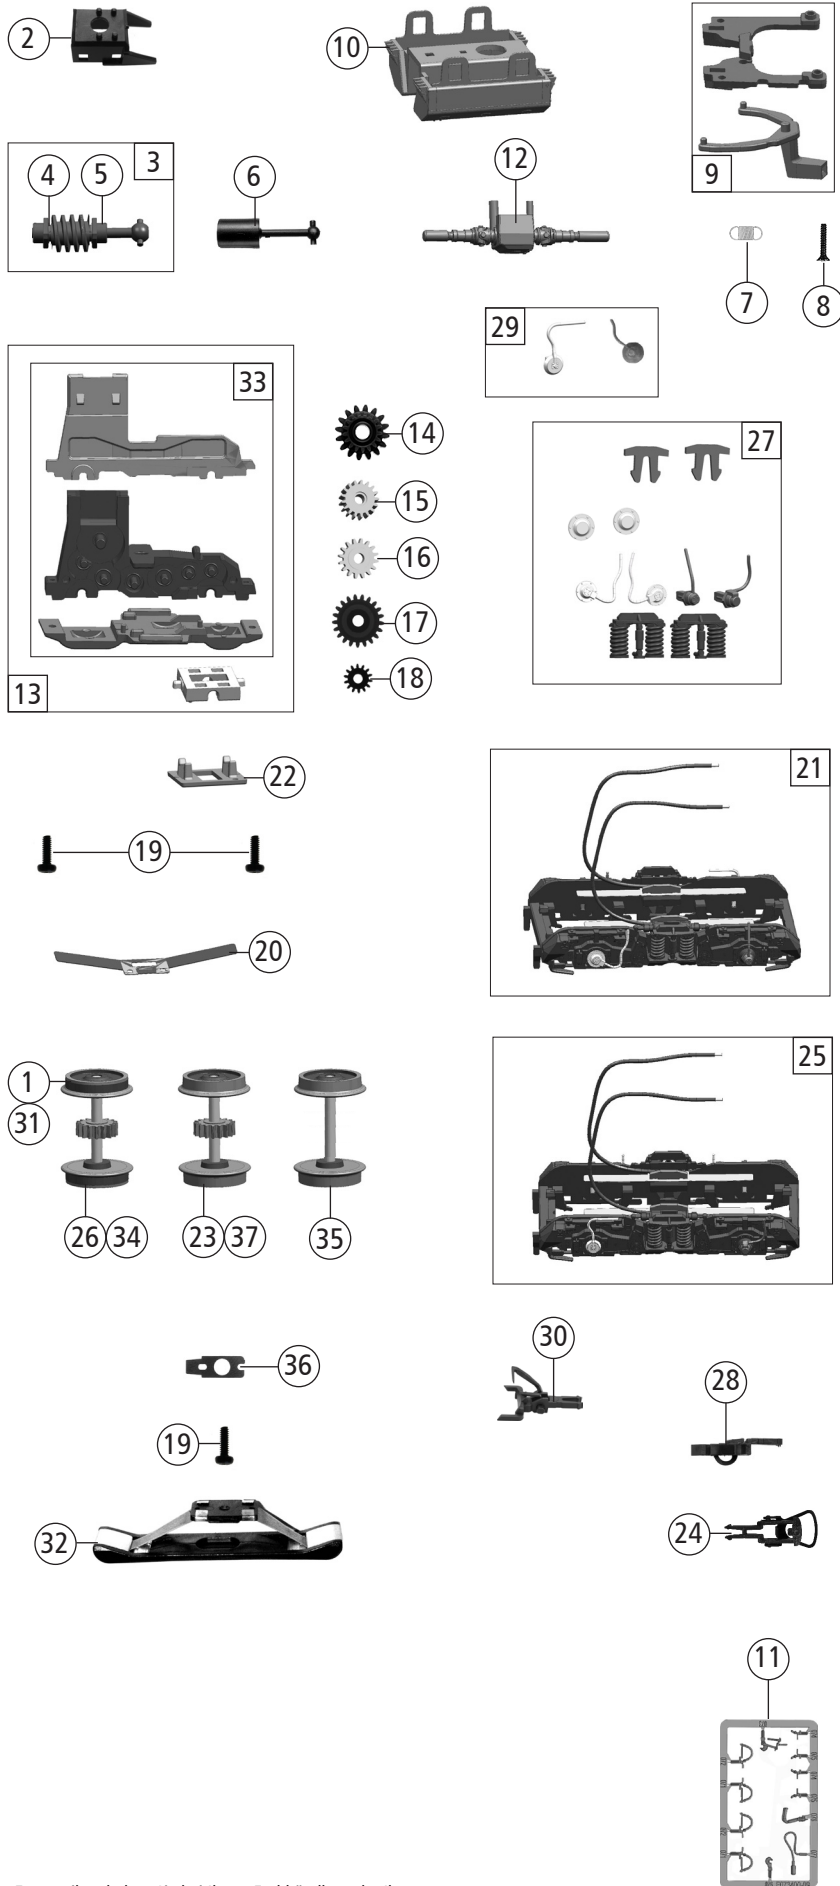

Pos. Nr. Pos.no.	Beschreibung Description	Art.-Nr. Art.no.	Preisgruppe Price bracket
72756	DB BR 215	=	
72757		=	🔊
78757		~	🔊
1	Hafringsatz 10,3-12,8mm 10Stk. Set with traction ties 10pieces	40069	---
2	Schneckendeckel Worm cover	121285	4
3	Schneckensatz Worm set	113705	13
4	Beilagscheibe Washer	86108	3
5	Lager für Schneckenachse Bearing for worm axle	89749	6
6	Kardanwelle Cardan shaft	100260	4
7	Zugfeder Tension spring	86208	3
8	SK-Schraube M1,6x7 SK-Screw M1,6x7	116493	3
9	Deichsel u. Kulisse Drawbar a. backdrop	134575	7
10	Dieseltank Dieseltank	142851	6
11	TS - Bremserschläuche + Zughaken Part set of brake tubes & coupling hooks	139832	7
12	Kardanwellenattrappe Cardan shaft dummy	56451000	3
13	TS-Getriebe 4-tlg. Part set gear 4-parts	139718	15
14	Schneckenrad doppel Worm gear	86419	6
15	Zahnrad Z=17 schwarz Gear Z=17	106722	4
16	Zahnrad Z=16 Gear Z=16	109251	3
17	Zahnrad Z=21 G/M=0,4 Gear Z=21 G/M=0,4	86414	3
18	Zahnrad Z=14 Gear Z=14	111115	3
19	GF-Schraube M1,6x5 GF-Screw M1,6x5	115269	3
20	Radkontakt Wheelcontact	128448	5
21	Blende1 kpl. Bogie 1 ass.	142852	17
22	Achslagerdeckel Axle box cover	128432	5
23	Radsatz m. Zahnrad o. Hafring Wheelset w. gear without traction tyre	128433	11
24	Standardkupplung Standard coupling	89246	6
25	Blende 2 kpl. Bogie 2 ass.	142853	17
26	Radsatz m. Zahnrad m. Hafring Wheelset w. gear w. traction tyre	128435	12
27	TS-Blendensteckteile Part set bogie	19424002	7
28	Kurzkupplung Short coupling	115550	6
29	Achslager-satz Axle bearing	53491900	18
30	Universalkupplung Universal coupling	89282	6
AC - Wechselstrom			
31	Hafringsatz 10,3-12,4mm 10Stk. Set with traction ties 10pieces	40074	---
32	Schleifer 42mm Slider	86030	14
33	Getriebesatz 3ltg. Part set gear 3-parts	128450	13
34	Radsatz m. 2Hafringe m. Zahnrad AC Wheelset w. 2traction ties w. gear	128451	12
35	Radsatz o. Zahnrad o. Hafring Wheelset without gear w/o traction tyre	112685	10
36	Schleiferauflagekontakt Slider contact	115560	5
37	Radsatz m. Zahnrad o. Hafring AC Wheelset w. gear without traction tyre	128452	11

Ersatzteile erhalten Sie bei Ihrem Fachhändler, oder Ihrer Landesvertretung:
You can order your Replacement Parts at your local dealer, your country representative: